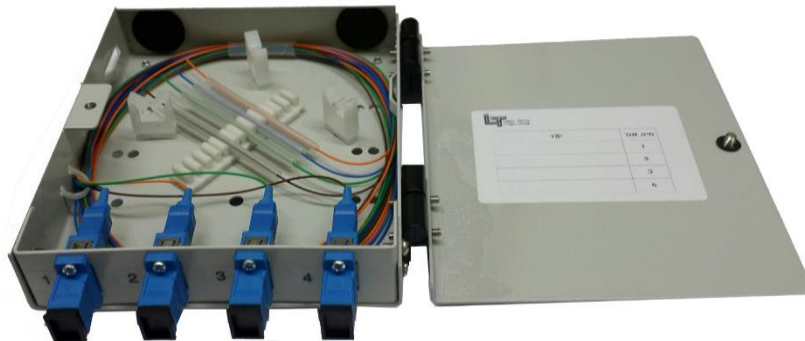

סיים אופטי 4/8 סיב

תכונות :

- ◆ מיוצר ממתכת
- ◆ מתאים להתקנה על קיר
- ◆ 2 כניסות כבל
- ◆ 4/8 מתאמים
- ◆ מתאים למחברים מכנים או שרוולי היתוך
- ◆ כולל מקום לעודף סיבים
- ◆ מתקון נעשה חיצונית לסיים, למניעת אפשרות פגיעה בסיבים
- ◆ מידות:

רוחב - 120 מ"מ

אורך - 135 מ"מ

גובה - 30 מ"מ

ר. ליבל-טק בע"מ

טל. 08-9103737

www.libal-tech.co.il

פקס. 08-9751860

sales@libal-tech.co.il